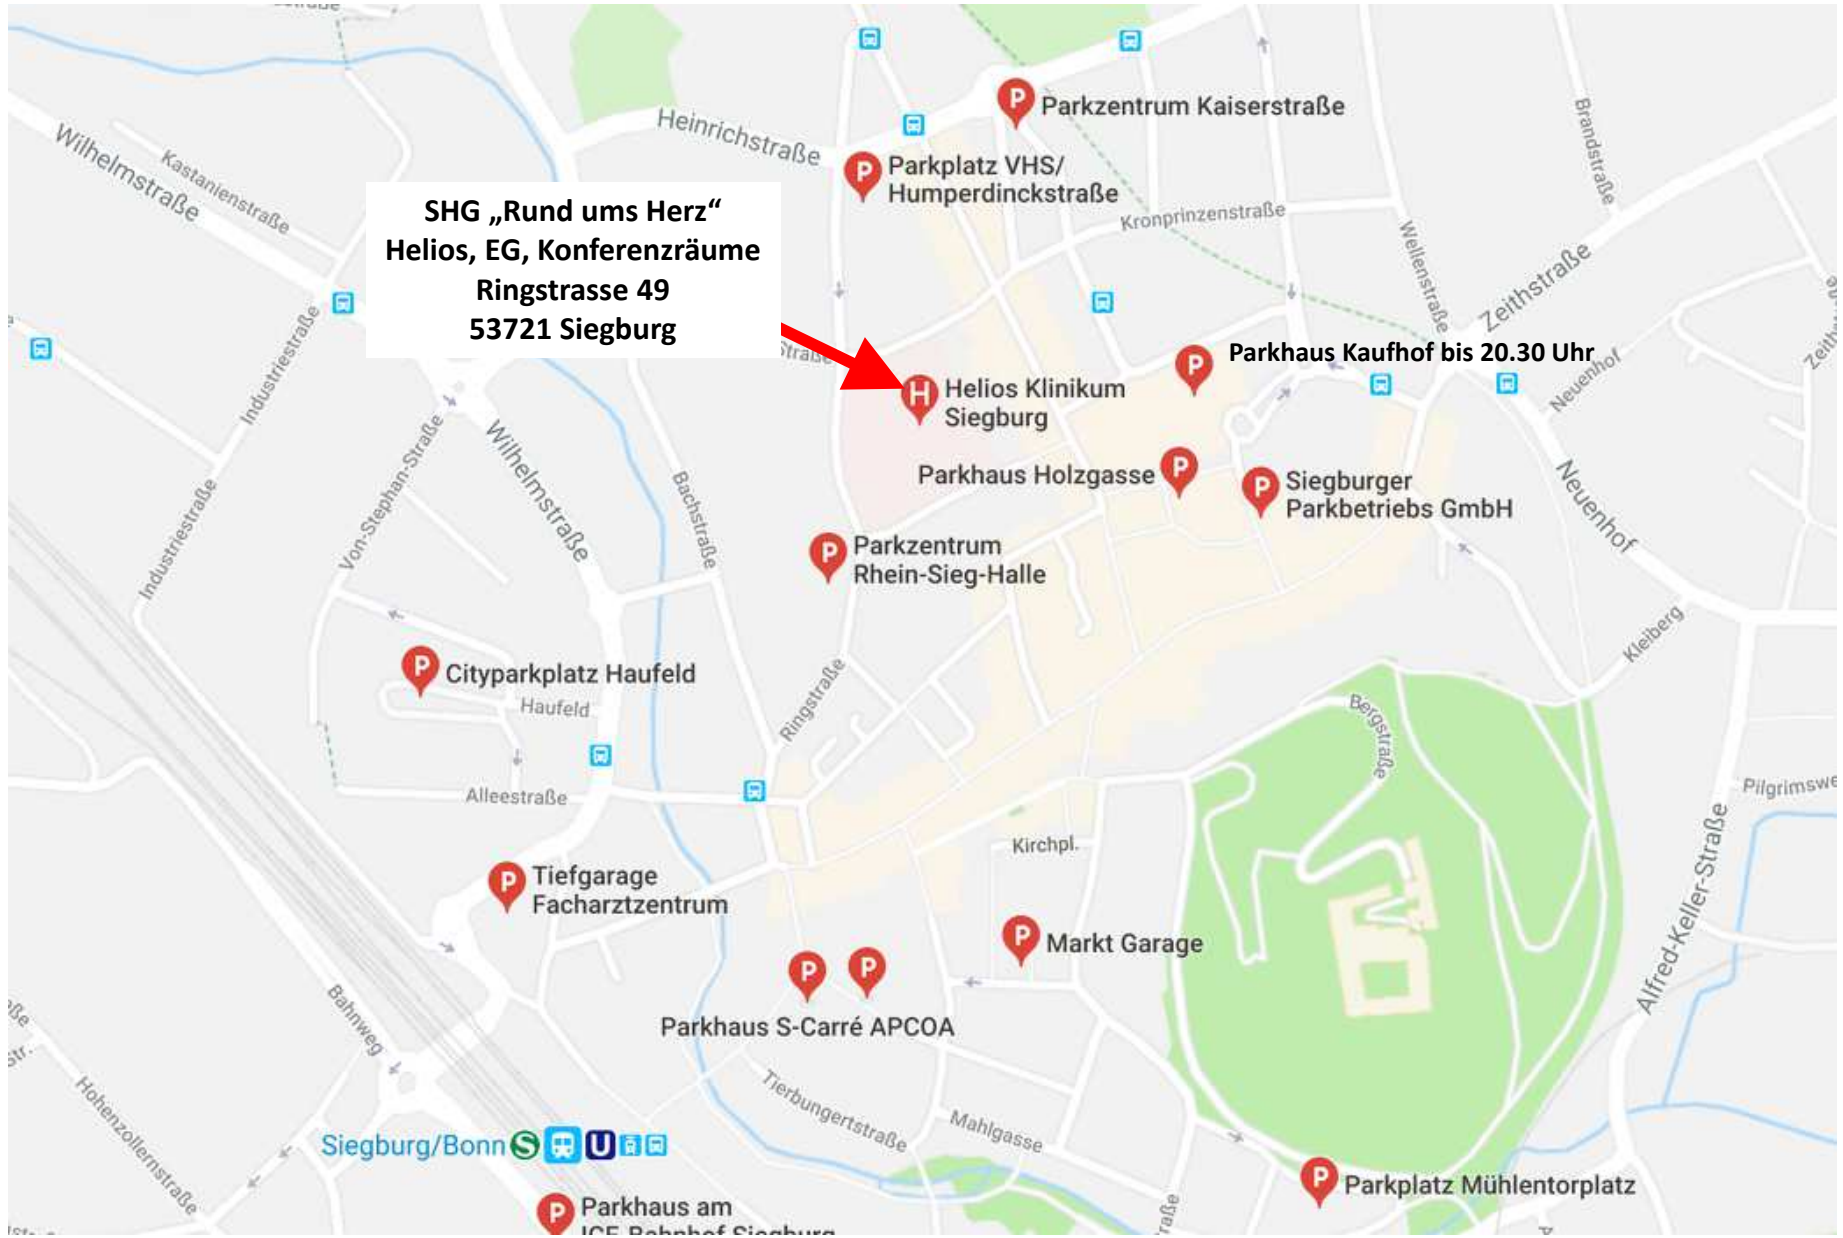

Parkplätze bei Helios Siegburg

**SHG „Rund ums Herz“
Helios, EG, Konferenzräume
Ringstrasse 49
53721 Siegburg**

Öffentliche Verkehrsmittel zum Helios-Klinikum Siegburg

- Buslinien 501/164 / 502 / 503 / 509 / 510 / 511 / 556 / 557 / 558 / 576 / 577/ SB56 bis Haltestelle **Siegburg Markt** oder **Zum hohen Ufer** (ca. 300 Meter Fußweg bis zum Haupteingang)

SHG „Rund ums Herz“
Helios, EG, Konferenzräume
Ringstrasse 49
53721 Siegburg

- Mit dem Zug oder der Straßenbahnlinie 66 bis zur Haltestelle Siegburg Bahnhof (ICE Bahnhof)
Vom Bahnhof erreichen Sie uns zu Fuß in etwa 7 Minuten (ca. 600 Meter) über Neue Poststraße und Ringstraße